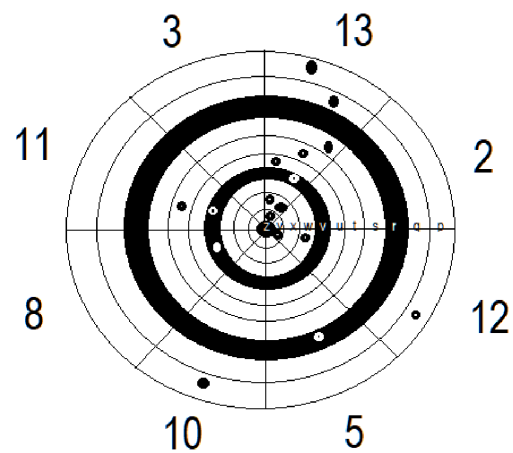

## STRAD (Turnier 42, 3. Wettkampftag)

Seid begrüßt zum 3. Wettkampftag!

Leider muss auch für Strad die ausführliche Beschreibung der Geschehnisse dieses Mal ausfallen und nur eine kurze Situationsbeschreibung wird zum Besten gegeben. Christian hat seinen Vorsprung in der Gesamtwertung eingebüßt, aber die Konkurrenz kommt aus der eigenen Familie. Durch den Tagessieg hat Stefan den Abstand zur Spitze etwas verringert. An Ende hat sich Hans durch einen guten zweiten Platz am heutigen Tag ein wenig Luft verschafft und Uwe allein im Keller zurückgelassen. Aber der Anschluss ans Mittelfeld ist nur ein kleiner Schritt. Um nach oben zu kommen, muss es noch mehr solcher Tage geben. Der Anschluss an die Spitze ist auch für Heiko, Michael, Klaus und Thomas nur möglich, wenn sie demnächst gut punkten können.

### Tageswertung:

1)	Stefan Heckmann	Q13 / T13 / U13	39,0
2)	Hans-Gert Klemme	V8 / V10 / V11	38,0
3)	Tobias Weiß	V12 / P10 / R13	36,0
4)	Holger Ziehm	P13 / S13 / X13	32,5
5)	Christian Weiß	Z30 / V13 / R10	26,0
6)	Heiko Manthey	R11 / P12 / W12	24,0
7)	Klaus Beer	Z30 / X13 / Y13	19,5
8)	Michael Sooß	R8 / Y12 / V12	12,0
9)	Uwe Schnell	R11 / T11 / V10	11,0
10)	Thomas Schütze	R5 / R8 / R10	10,0

R8 R11 R10 V10 Z30 V12

R11 R8 R10 V10 Z30 V12

Für den Start beim nächsten Mal gilt somit die folgende Zielscheibe:

Zielscheibe mit den Kreisen **Z bis P** und den besonderen Feldern in **R, V und Z**

Bis demnächst  
*Michael*